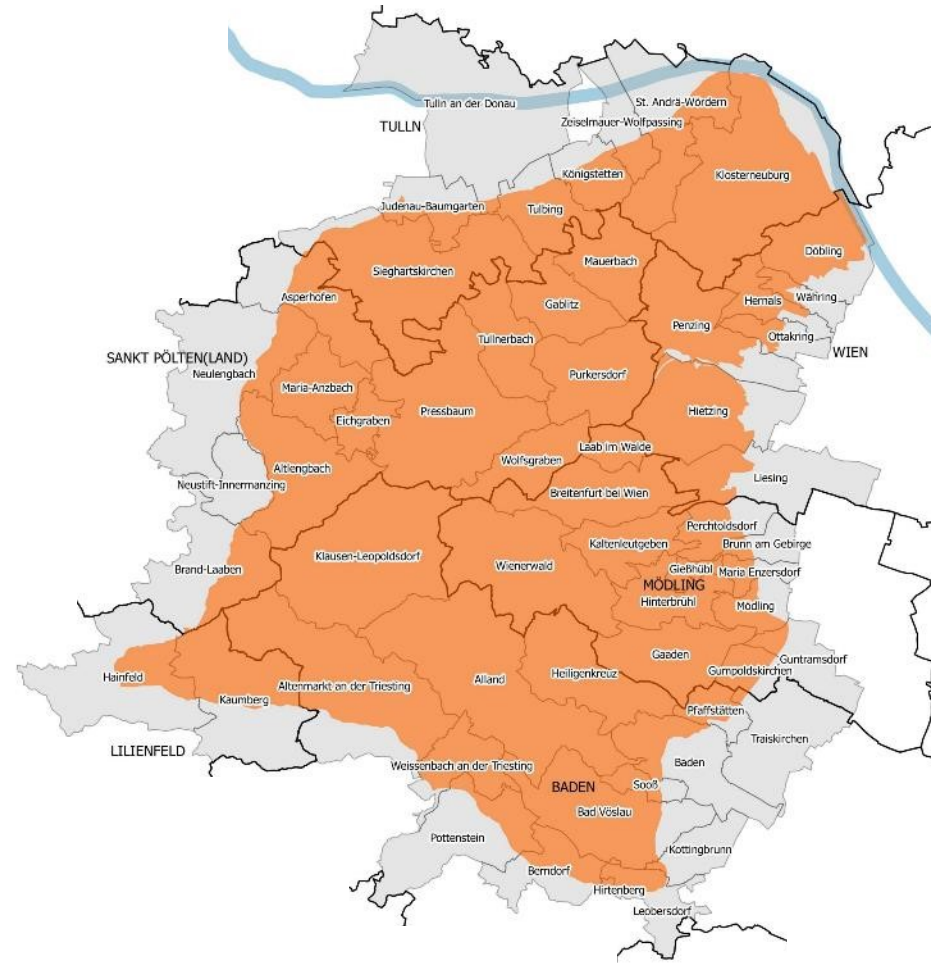

Workshop City Nature

Best Practice „Biosphere Volunteer“
im Biosphärenpark Wienerwald

Biosphärenpark Wienerwald

- Fläche: 1.050 km²
- 2 Länder: Wien & Niederösterreich
- 51 NÖ Gemeinden
- 7 Wiener Gemeindebezirke
- ca. 855.000 Menschen in der BPWW-Region
- UNESCO Anerkennung 2005

Zonierung des Biosphärenpark Wienerwald

gesamt 105.000 ha

 Pflegezone: 32.571 ha = 31%

 Kernzone: 5.442 ha = 5%

Projekt Biosphere Volunteer

- 👁️ Ökologisch hochwertige Lebensräume in Kulturlandschaft im Offenland
- 👁️ Umsetzungen zur Erhaltung bzw. Wiederherstellung von Lebensräumen
- 👁️ Pflegetermine mit Freiwilligen
- 👁️ Fachexkursionen
- 👁️ EU gefördert (Ländliche Entwicklung)

Biosphere Volunteer Schulpflegetermine

 Jedes Jahr über 100 Schulklassen mit mehr als 1.500 SchülerInnen in Wien und Niederösterreich

Biosphere Volunteer Schulpflegetermine

- ☞ Jedes Jahr über 100 Schulklassen mit mehr als 1.500 SchülerInnen in Wien und Niederösterreich
- ☞ Erhalt und Pflege von wertvollen Wiesen, z.B. Himmelswiese (1230) oder Schafbergwiese (1170)

Biosphere Volunteer Schulpflegetermine

- ☞ Jedes Jahr über 100 Schulklassen mit mehr als 1.500 SchülerInnen in Wien und Niederösterreich
- ☞ Erhalt und Pflege von wertvollen Wiesen, z.B. Himmelswiese (1230) oder Schafbergwiese (1170)