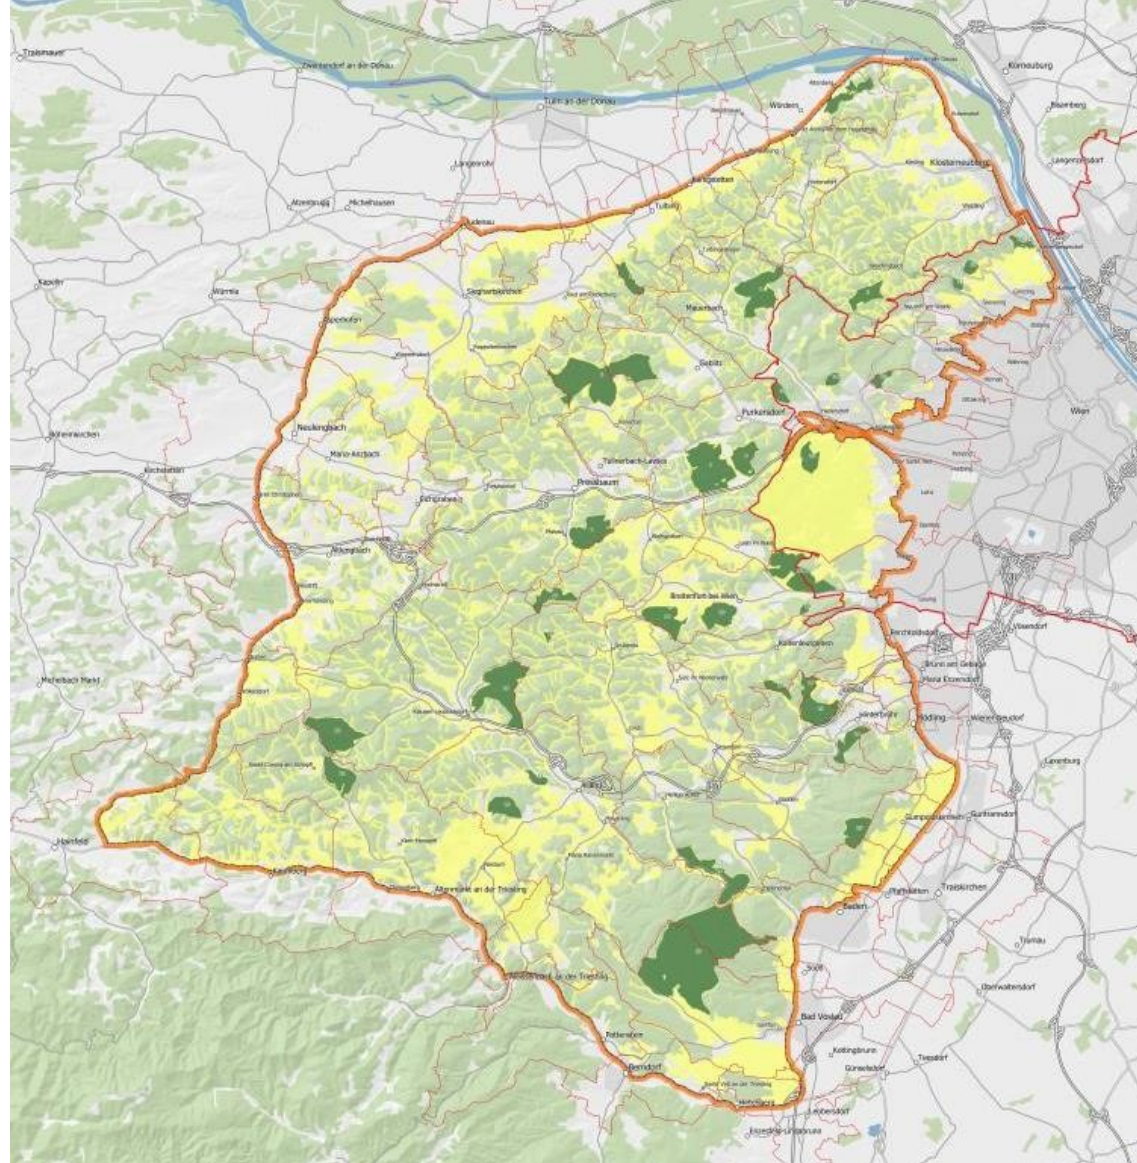

Workshop City Nature

Best Practice „Biosphere Volunteer“
im Biosphärenpark Wienerwald

Biosphärenpark Wienerwald

- Fläche: 1.050 km²
- 2 Länder: Wien & Niederösterreich
- 51 NÖ Gemeinden
- 7 Wiener Gemeindebezirke
- ca. 855.000 Menschen in der BPWW-Region
- UNESCO Anerkennung 2005

Zonierung des Biosphärenpark Wienerwald

gesamt 105.000 ha

 Pflegezone: 32.571 ha = 31%

 Kernzone: 5.442 ha = 5%

Projekt Biosphere Volunteer

- 👁️ Ökologisch hochwertige Lebensräume in Kulturlandschaft im Offenland
- 👁️ Umsetzungen zur Erhaltung bzw. Wiederherstellung von Lebensräumen
- 👁️ Pflegetermine mit Freiwilligen
- 👁️ Fachexkursionen
- 👁️ EU gefördert (Ländliche Entwicklung)

Biosphere Volunteer Schulpflegetermine

 Jedes Jahr über 100 Schulklassen mit mehr als 1.500 SchülerInnen in Wien und Niederösterreich

Biosphere Volunteer Schulpflegetermine

- ☞ Jedes Jahr über 100 Schulklassen mit mehr als 1.500 SchülerInnen in Wien und Niederösterreich
- ☞ Erhalt und Pflege von wertvollen Wiesen, z.B. Himmelswiese (1230) oder Schafbergwiese (1170)

Biosphere Volunteer Schulpflegetermine

- ☞ Jedes Jahr über 100 Schulklassen mit mehr als 1.500 SchülerInnen in Wien und Niederösterreich
- ☞ Erhalt und Pflege von wertvollen Wiesen, z.B. Himmelswiese (1230) oder Schafbergwiese (1170)